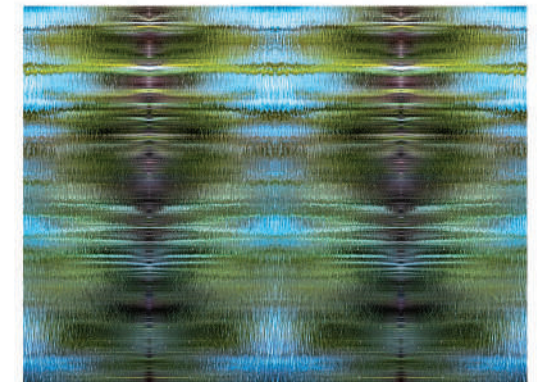

VIBRATION 004

Décors muraux / Wall decors

7

1 90 x 270 cm 2 90 x 270 cm 3 90 x 270 cm 3a 90 x 270 cm 2a 90 x 270 cm 1a 90 x 270 cm

ref.VIBRATION 004H-1/2/3/3a/2a/1a...

1 90 x 270 cm 2 90 x 270 cm 1 90 x 270 cm 2 90 x 270 cm